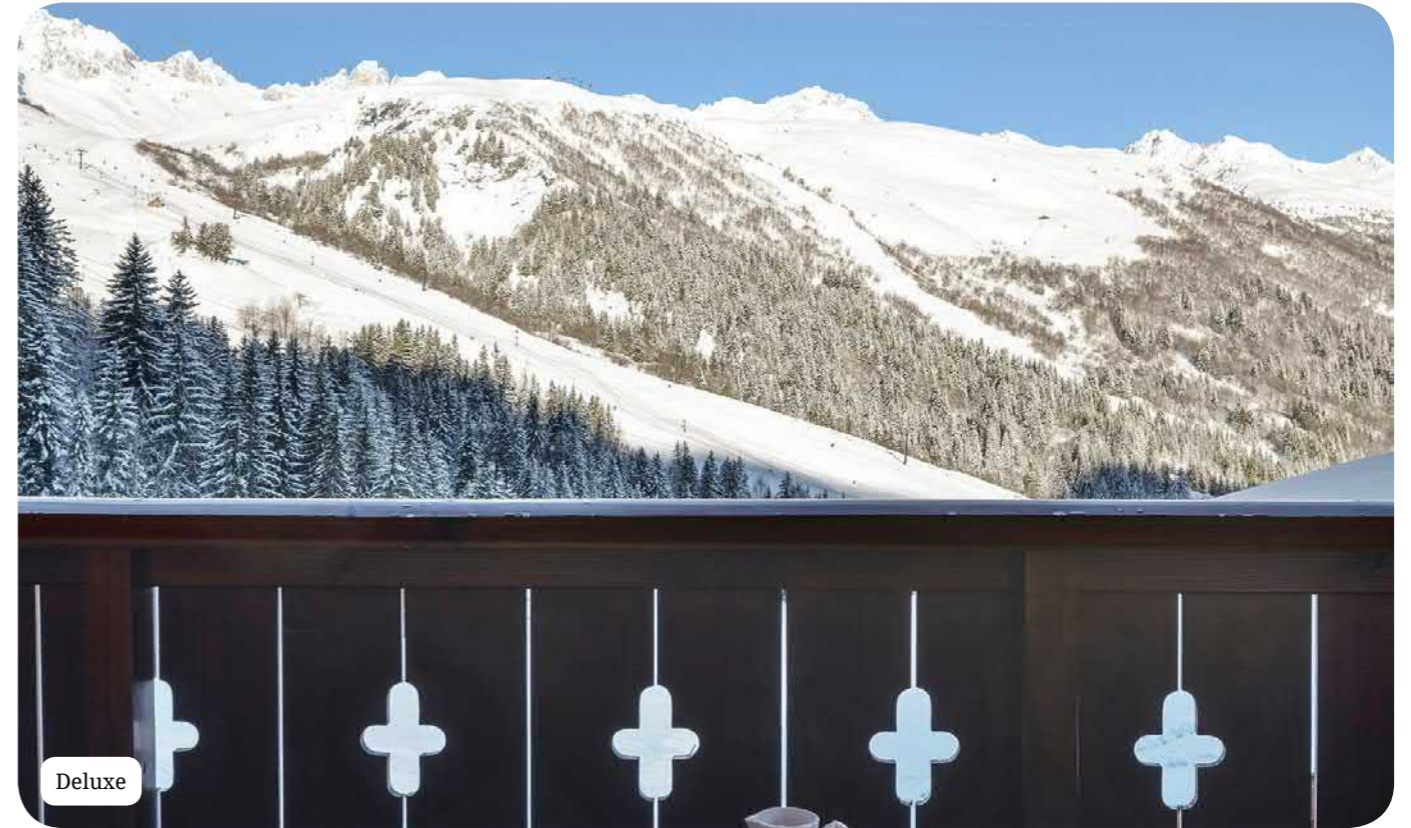

Размещение