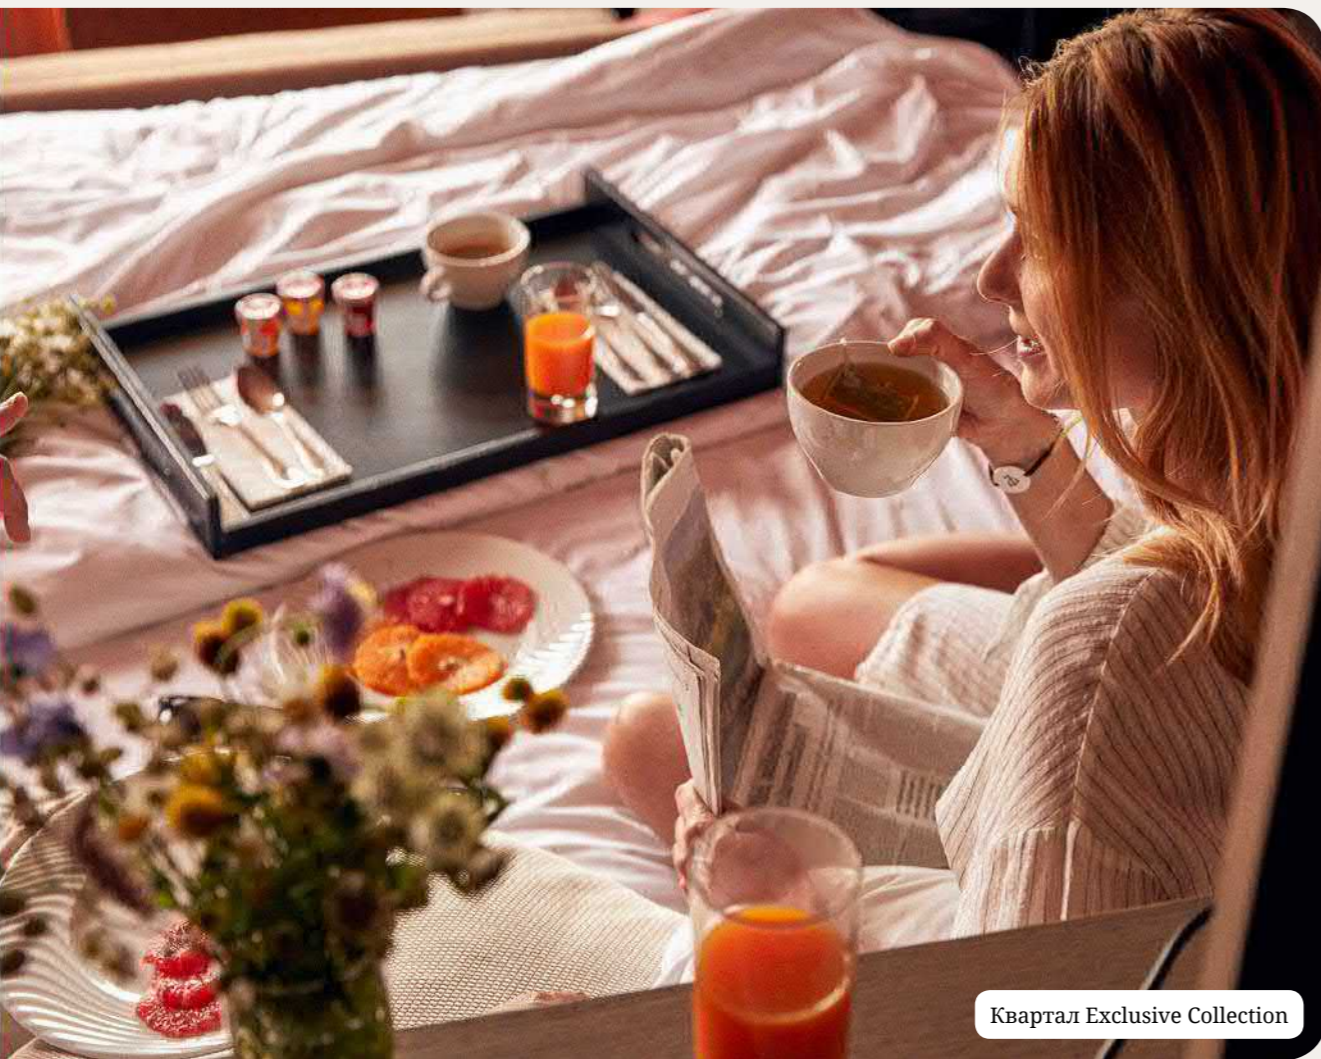

Club Med 

Резюме

Размещение	4
Luxury Space	10
Спорт&Развлечения	14
Бассейны	18
Club Med Spa от SOTHYS*	19
Дети	20
Рестораны & Бары	24
Полезная информация	27

Размещение

Superior

Имя	Минимальная площадь	Особенности	Вместимость
Interconnecting Superior Rooms - С балконом	48	Меблированный балкон	2 - 6
Superior Room-балкон, соединенный с Superior Room	48	Меблированный балкон	2 - 6
Superior Room -Балкон	24	Меблированный балкон	1 - 3
Superior Room-Доступ Для Мобильных Устройств, Балкон	24	Меблированный балкон	1 - 2
Номер Superior	24		1 - 3
Номер Superior для гостей с ограниченными возможностями	24		1 - 2
Смежные номера Superior	48		4 - 6